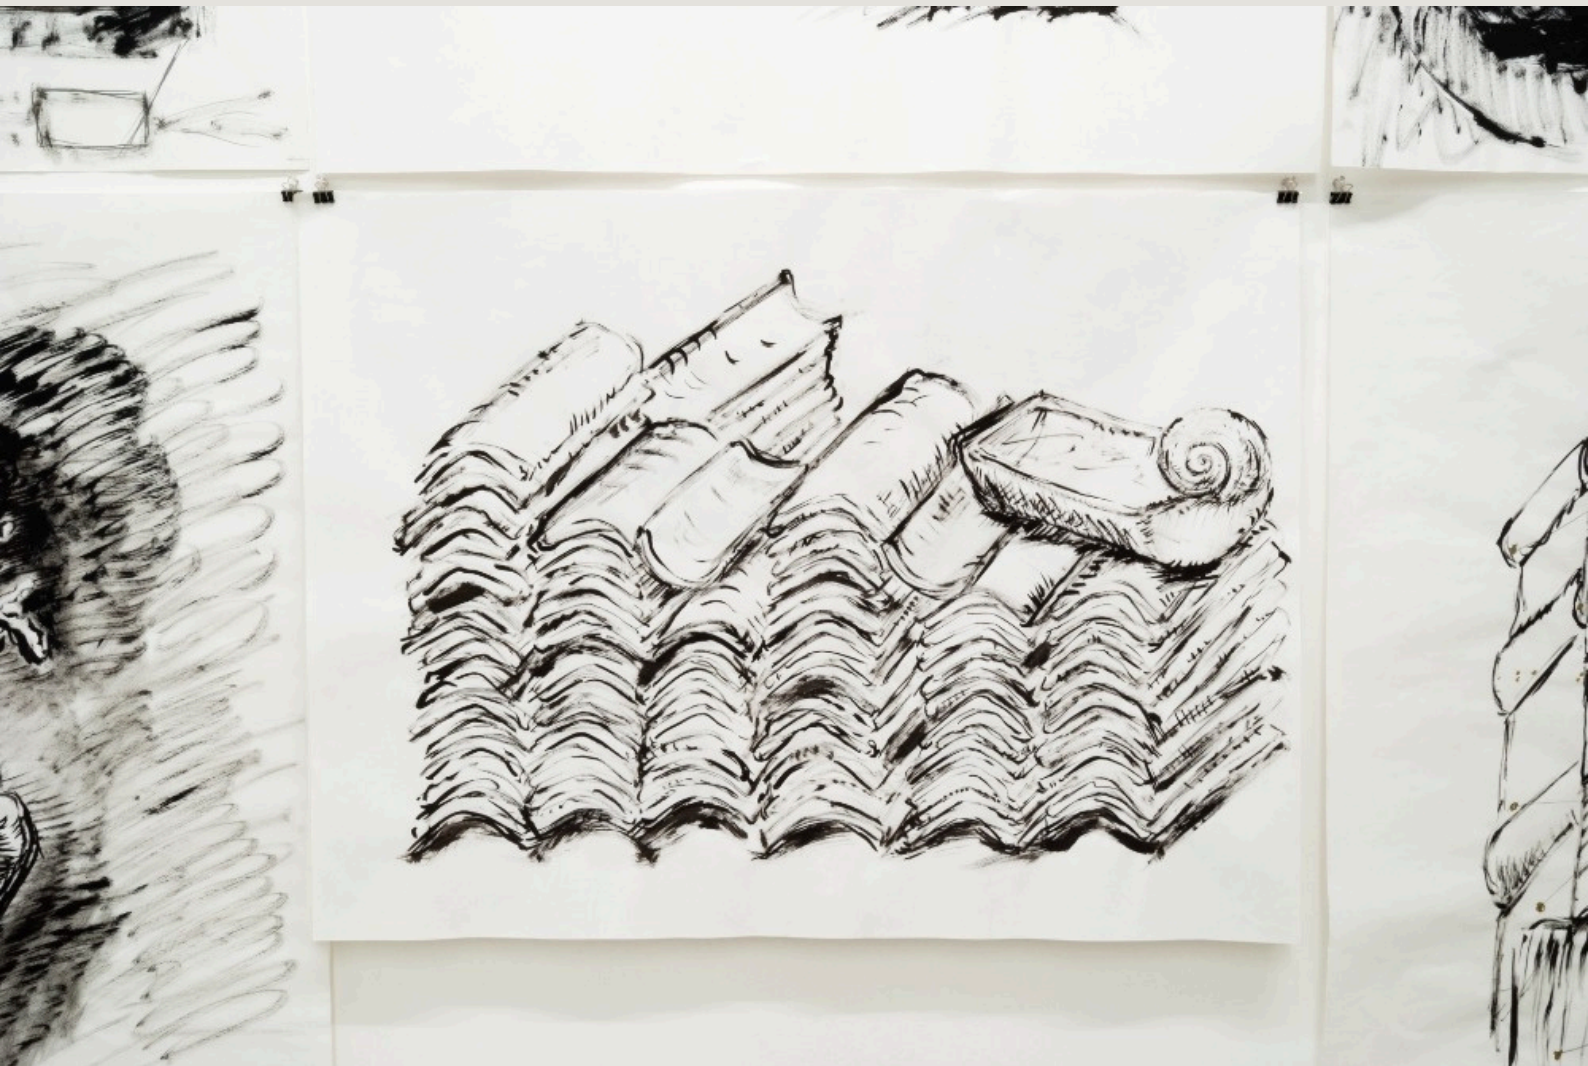

Materia prima
Documentazione, 2024